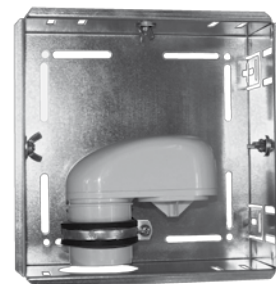

Rohrbelüfter-Stationen

NEU

Rohrbelüfter-Stationen mit Durgo Rohrbelüfter				DN/50	DN/110
 DN/50	Typ	pulver- beschichtet		MSM-RD50	MSM-RD110
	Bestell-Nr.:			4251795202308	4251795216190
	Typ	Edelstahl- abdeckung		MSM-RD50-RTE	MSM-RD110-RTE
	Bestell-Nr.:			4251795213427	4251795216206
	Typ	befliesbare Abdeckung		MSM-RD50-FAP	MSM-RD110-FAP
	Bestell-Nr.:			4251795213434	4251795216213
 DN/110	Typ	Kunststoff- beschichtet		MSM-RD50-AMK	MSM-RD110-AMK
	Bestell-Nr.:			4251795213441	4251795216220
	Typ	Edelstahl- abdeckung		MSM-RD50-AMM	MSM-RD110-AMM
	Bestell-Nr.:			4251795213458	4251795216237
	Typ	Limodor- abdeckung		MSM-RD50-KAM	MSM-RD110-KAM
	Bestell-Nr.:			4251795213465	4251795216244
BxHxT [mm]				195 x 195 x 80	220 x 220 x 150

weitere Abdeckungsvarianten, siehe Seite 19

MSM-RD50

- Rohrbelüfter-Station Durgo im Mini-Einbauschrank mit Rohrbelüfter Durgo Plus Ventil DN50 / DN110
- bauaufsichtlich zugelassen nach DIN EN 12380

Montage im zweiteiligen Einbauschrank

- verzinkter Unterputzkasten, 80 mm / 150 mm Einbautiefe

Abdeckung:

- rahmenlose Abdeckungen mit Magnethalterungen
- hinterlüftet und tiefenverstellbar

Rohrbelüfter-Station abu ventilair DN32-DN100				DN/50	DN70/75-80/90-100/110
	Typ	pulver- beschichtet		MSM-R50	MSM-R100
	Bestell-Nr.:			4251795202315	4251795202322
	Typ	Limodor- abdeckung		MSM-R50-KAM	MSM-R100-KAM
	Bestell-Nr.:			4251795213472	4251795213496
				1	
	Typ	Edelstahl- abdeckung		MSM-R50-AMM	MSM-R100-AMM
				4251795213489	4251795213502
BxHxT [mm]				195 x 195 x 80...120	220 x 220 x 120...170

MSM-R50

Montage im zweiteiligen Einbauschrank

- verzinkter Unterputzkasten mit nach Bedarf ausbrechbaren Durchbrüchen für unterschiedliche Rohrdimensionen und Gummieinlage

Abdeckung:

- rahmenlose Abdeckungen mit Magnethalterungen
- hinterlüftet und tiefenverstellbar